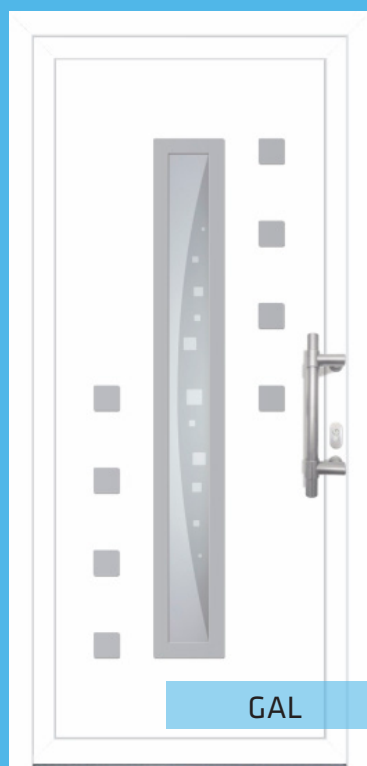

GAL

díszüveges