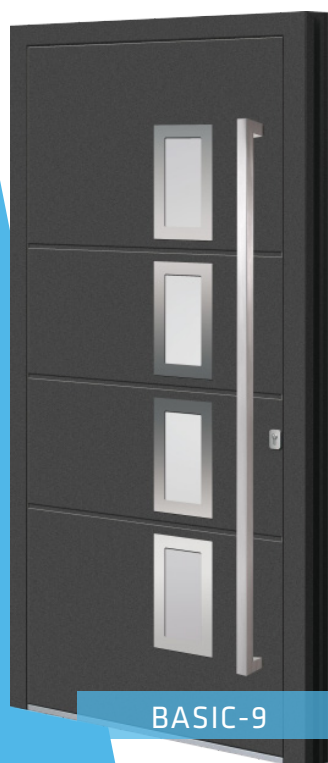

BASIC rejtett szárnyas panelek

BASIC-9

Választható üvegezés:

Madras UADI
Madras PAVE
Savmart

Maximális méret:

900 x 2100 mm (felár nélkül)
Rejtett: ~1050 x 2200 mm-es
normál: ~1150 x 2360 mm-es

Vastagság: 24,44,48,66,70mm

Anyag:

ALU (PVC)

Szín:

Lásd, színtáblázat