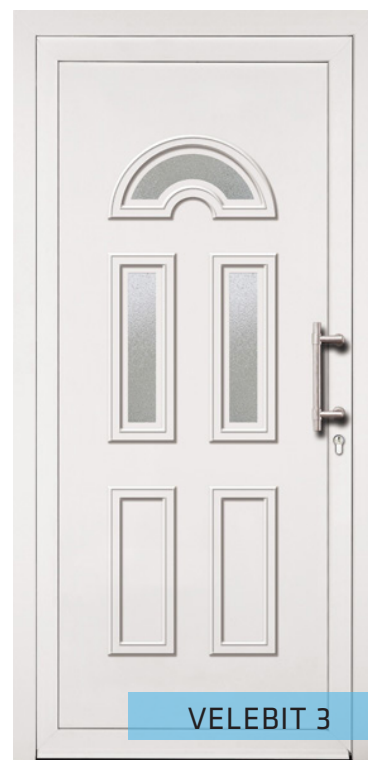

AJTÓPANEL KATALÓGUS

2020

CLASSIC ajtópanelek

VELEBIT tömör

VELEBIT 1

VELEBIT 3

LUG tömör

LUG DPK