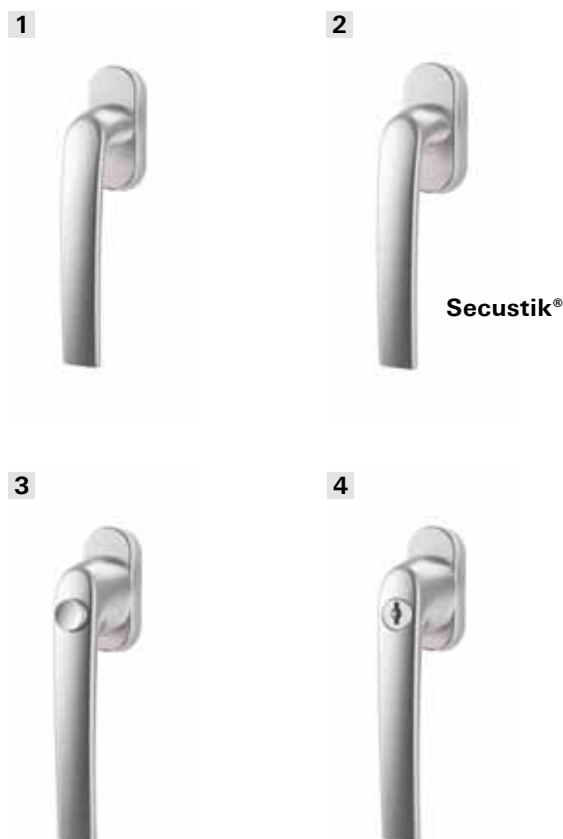

Roto Samba

A klasszikusan modern kilincs család

Roto Samba

A klasszikusan modern kilincs család

Ergonomikus és kényelmes

A „form follow function (a forma követi a funkcionalitást)” elv szem előtt tartásával, a Roto Samba kilincs kissé ívelt formája ergonómiai szempontból tökéletes kialakítású. Megfogáskor a hüvelyk- és a mutatóujj optimális helyzete kényelmes működtetést biztosít

3 Nyomógombos kivitel

A nyomógombos kivitelű ablak kilincs a vasalat zárócsapjainak kültérről történő eltolását akadályozza meg. Az ablak nyitásához/buktatásához először a nyomógombot kell benyomni majd a kilincset fordítani .

4 Zárható

A cilindres zárható kilincsek megbízható, kettős biztonságot nyújtanak. Egyrészt megakadályozzák a vasalat kültérről történő manipulálását, másrészt meggátolják az ablak beltérről történő jogosulatlan nyitását. A zárható kilincs „TiltFirst” kivitelben (először bukó, majd nyíló ablakokhoz) is kapható.

Ezeknél a kilincseknél az ablak nyitásához mindig szükséges a kulcs.

A Roto Samba balkonajtó kilincs kivitelben is kapható.

Elegáns és harmonikus

A Roto Samba funkcionális kilincs valamint dizájn elem egyben. A hat különböző szín variáció valamint a klasszikus és a modern stílusjegyek tökéletes egyensúlya biztosítja, hogy bármilyen beltérbe harmonikusan illeszkedjen. Ezenkívül a kiváló anyag használat garantálja a hosszú élettartamot.