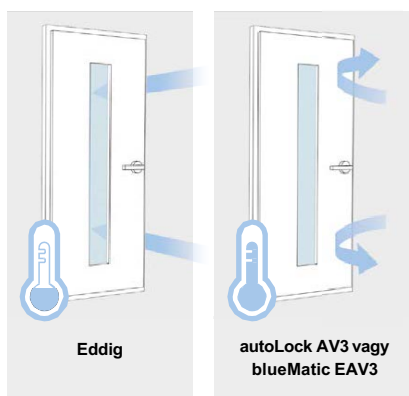

Két változatban kapható

Mechanikus változat: **autoLock AV3**

Motoros változat: **blueMatic EAV3**

Filmet elő!

Tekintse meg az új automata többpontos zárak innovációit az érdekes videónkon is.

www.winkhaus.de

Újdonság!

Első ránézésre látható előnyök.

01

Új kettős funkációs kampós zár.

A beváltat megtartani, a jobbat hozzáépíteni: Az új automata többpontos zárban megmaradt a masszív kampó, amely automatikusan, a kulcs elfordítása nélkül jár és mélyen hatol a zárszerkezetbe. Az ajtó már behúzáskor reteszelődik, ezzel megnehezíti a feltörést. Az új fejlesztésű tömítőelemmel kombinálva az ajtólap még határozottabban tartja a helyzetét és véd az időjárás hatásaitól.

02

Továbbfejlesztett tömítettség.

„Huzatos.“ Ez a mondat ritkán fog elhangozni az **autoLock AV3** vagy **blueMatic EAV3** záruk használóitól. Az új fejlesztésű tömítőelem dinamikus felületi nyomásának köszönhetően ugyanis az ajtók évek múlva is jól és tömören záródnak. Az ajtó megtartja könnyű járását és kevés erővel is nyitható a zárszerkezete. Jobb tömítés kevesebb munkával? Ez egészen Winkhaus - an hangzik!

03

Központi mágneses kioldó.

Egy házról a bejárat alapján szerezzük az első benyomást. Bosszantó, ha az ajtót összekarcolják a kampók nyitáskor vagy záráskor. Az innovatív **AV3** zárszerkezetek ezellen megfelelő védelemmel rendelkeznek: A központi mágneses kioldó csak akkor hozza működésbe a kampókat, amikor az ajtó már szorosan illeszkedik a tokhoz.