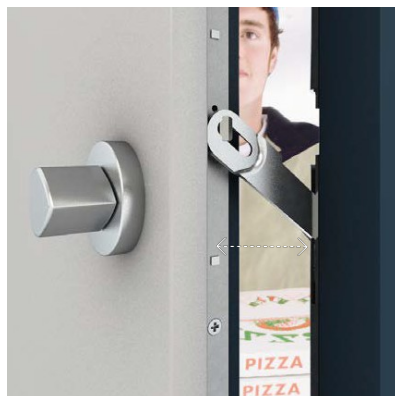

... az ajtó résnyire nyitását – ami elég a beszélgetéshez, de kevés a behatoláshoz.