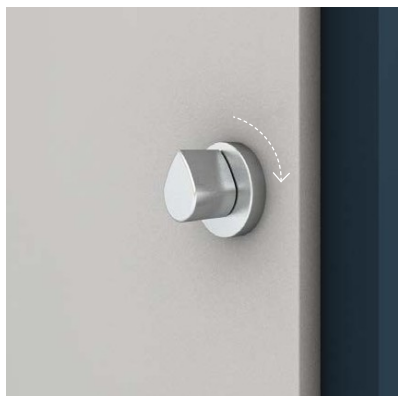

Az ajtóőr az ajtócímké elforgatásával lép működésbe, ezzel lehetővé teszi...