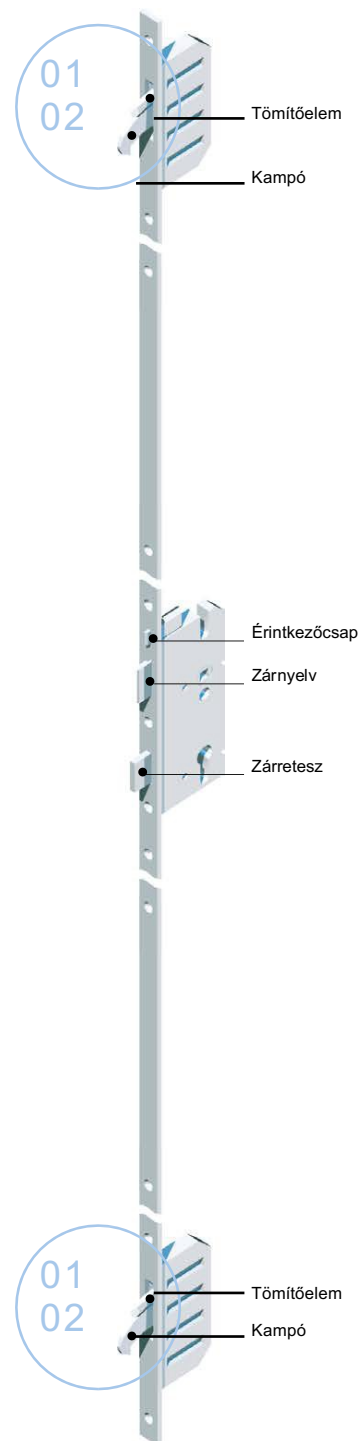

Két változatban kapható

Mechanikus változat: **autoLock AV3**

Motoros változat: **blueMatic EAV3**

Filmet elő!

Tekintse meg az új automata többpontos zárak innovációit az érdekes videónkon is.

www.winkhaus.de

Újdonság!

Első ránézésre látható előnyök.

01

Új kettős funkációs kampós zár.

A beváltat megtartani, a jobbat hozzáépíteni: Az új automata többpontos zárban megmaradt a masszív kampó, amely automatikusan, a kulcs elfordítása nélkül jár és mélyen hatol a zárszerkezetbe. Az ajtó már behúzáskor reteszelődik, ezzel megnehezíti a feltörést. Az új fejlesztésű tömítőelemmel kombinálva az ajtólap még határozottabban tartja a helyzetét és véd az időjárás hatásaitól.

02

Továbbfejlesztett tömítettség.

„Huzatos.“ Ez a mondat ritkán fog elhangozni az **autoLock AV3** vagy **blueMatic EAV3** záruk használóitól. Az új fejlesztésű tömítőelem dinamikus felületi nyomásának köszönhetően ugyanis az ajtók évek múlva is jól és tömören záródnak. Az ajtó megtartja könnyű járását és kevés erővel is nyitható a zárszerkezete. Jobb tömítés kevesebb munkával? Ez egészen Winkhaus - an hangzik!

03

Központi mágneses kioldó.

Egy házról a bejárat alapján szerezzük az első benyomást. Bosszantó, ha az ajtót összekarcolják a kampók nyitáskor vagy záráskor. Az innovatív **AV3** zárszerkezetek ezellen megfelelő védelemmel rendelkeznek: A központi mágneses kioldó csak akkor hozza működésbe a kampókat, amikor az ajtó már szorosan illeszkedik a tokhoz.