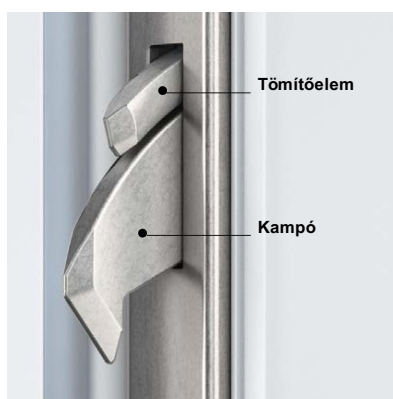

AV3 – az ajtótechnika legújabb vívmánya.

Biztonság: A Winkhaus automata többpontos zár automatikusan reteszeli az ajtót, anélkül, hogy Önnek a kulccsal még zárnia kellene.

Kényelem: Ha a zárat pl. bevásárlás bepakolásakor átmenetileg kioldaná, egyszerűen bekapcsol a kényelmes nappali zárnyelv, az ajtó pedig kulcs nélkül is nyitható kívülről. **Szigetelés:** nincs légmozgás, az ajtó nem lesz huzatos. Az új tömítőelem igen magas élettartamú.

Újdonság!

Első ránézésre látható előnyök.

01

Új kettős funkációs kampós zár.

A beváltat megtartani, a jobbat hozzáépíteni: Az új automata többpontos zárban megmaradt a masszív kampó, amely automatikusan, a kulcs elfordítása nélkül jár és mélyen hatol a zárszerkezetbe. Az ajtó már behúzáskor reteszelődik, ezzel megnehezíti a feltörést. Az új fejlesztésű tömítőelemmel kombinálva az ajtólap még határozottabban tartja a helyzetét és véd az időjárás hatásaitól.

02

Továbbfejlesztett tömítettség.

„Huzatos.“ Ez a mondat ritkán fog elhangozni az **autoLock AV3** vagy **blueMatic EAV3** záruk használóitól. Az új fejlesztésű tömítőelem dinamikus felületi nyomásának köszönhetően ugyanis az ajtók évek múlva is jól és tömören záródnak. Az ajtó megtartja könnyű járását és kevés erővel is nyitható a zárszerkezete. Jobb tömítés kevesebb munkával? Ez egészen Winkhaus - an hangzik!

03

Központi mágneses kioldó.

Egy házról a bejárat alapján szerezzük az első benyomást. Bosszantó, ha az ajtót összekarcolják a kampók nyitáskor vagy záráskor. Az innovatív **AV3** zárszerkezetek ezellen megfelelő védelemmel rendelkeznek: A központi mágneses kioldó csak akkor hozza működésbe a kampókat, amikor az ajtó már szorosan illeszkedik a tokhoz.